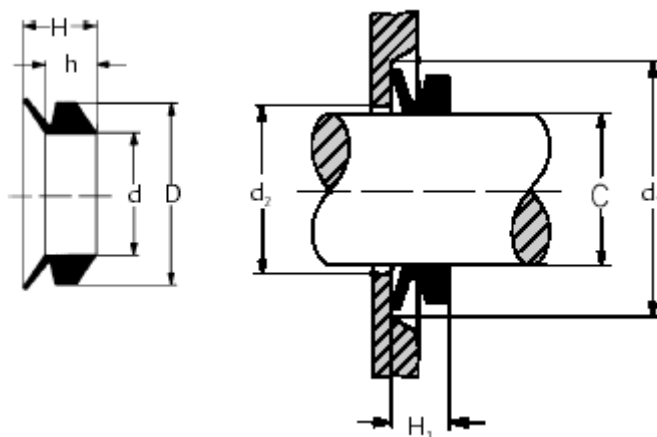

Varenummer: 17950060S
Beskrivelse: KLEE V-ring VS 50-60 NBR 60

Mål

C = 58-63
d = 54.0
D = 64.0
d₁ = C+15
d₂ = C+3
h = 9.5
H = 13.0
H₁ = 11 +/- 1